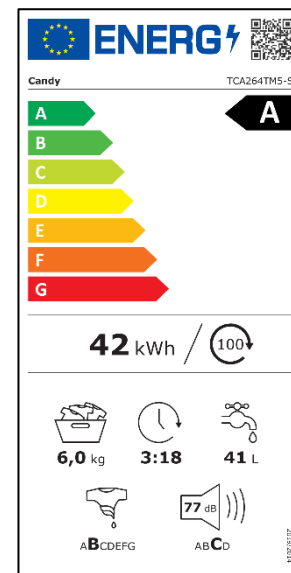

### Hlavní vlastnosti (Nařízení v přenesené pravomoci: (EU) 2019/2014)

Třída energetické účinnosti	A
Jmenovitá kapacita (kg)	6
Spotřeba energie na 1 cyklus programu Eco 40-60 (kWh)	0,421
Spotřeba energie na 100 cyklů programu Eco 40-60 (kWh)	42
Spotřeba vody na 1 cyklus v programu Eco 40-60 (l)	41
Otáčky při odstředování (ot./min)	1151
Třída účinnosti sušení odstředováním	B
Trvání programu Eco 40-60 (h:min)	3:18
Úroveň emisí hluku ve fázi odstředování (dB(A) re 1 pW)	77
Emisní třída hluku šířeného vzduchem při odstředování	C

### Konstrukce

**Horizontální dotykový displej na hraně dvířek - ergonomické ovládání**  
**4 místný digitální displej v CZ i SK; Invertorový motor Speed Drive – Tichý chod**  
Objem bubny 46 l; Materiál bubny Nerez/ vany Silitech  
Buben Shiatsu – masážní body na povrchu pro šetrnou péči o tkaniny  
**Smart Drum Opening – Snadné otevírání dvířek**  
**Dvířka bubny potažena technopolymerem pro šetrnou manipulaci bez poranění rukou**

Ovládání přes aplikaci hOn díky připojení k Wifi

Tichý chod  
Invertorový motor Speed Drive

Smísení pracího prostředku s vodou

Snadné žehlení

9 rychlých cyklů do 1 hod

Vyfoť prádlo, aplikace ti vybere cyklus

### Logistická data

Kód	31020194
EAN	8059019094069
Barva	Bílá se stříbrnou rukojetí
Rozměry výrobku v x š x h (mm)	860 x 410 x 600
Čistá váha výrobku (kg)	58
Rozměry balení v x š x h (mm)	890 x 480 x 650
Hmotnost s obalem (kg)	59,5